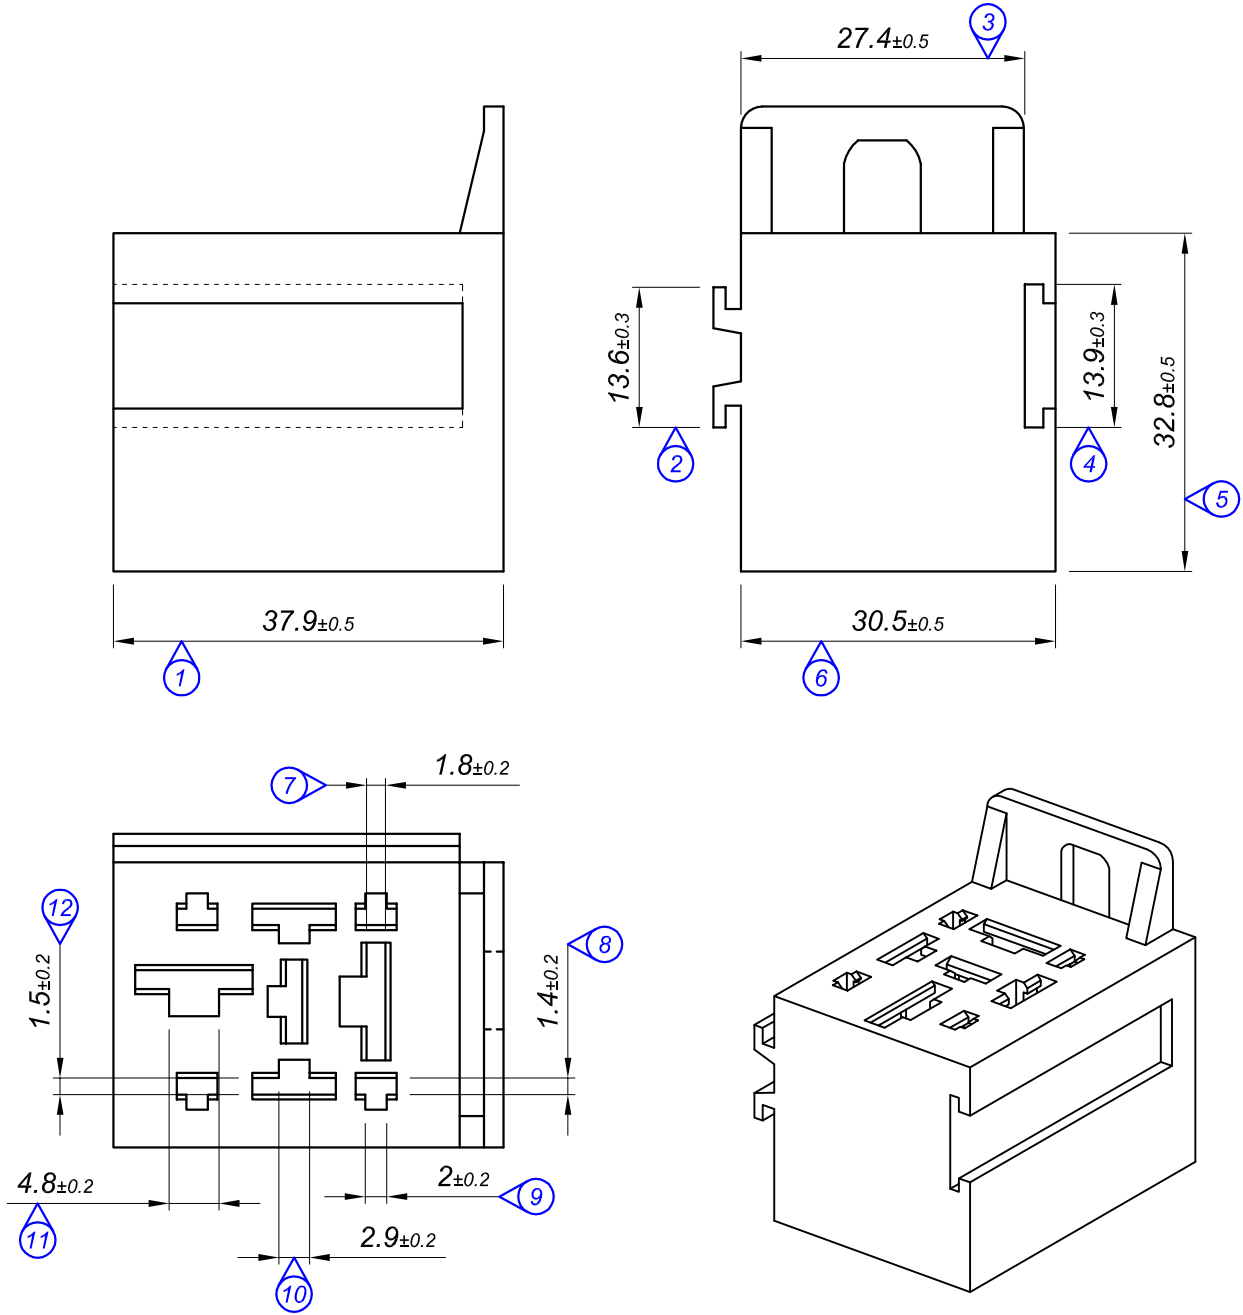

| PARÇA KODU<br>PART CODE | PARÇA ADI<br>PART NAME    | RENK<br>COLOR | MALZEME<br>MATERIAL |
|-------------------------|---------------------------|---------------|---------------------|
| KR 3702-02              | 9 LU ROLE KONNEKTÖR SİYAH | BLACK / SİYAH | PA 66 / V2          |

|                                                                                     |                         |                      |               |                          |         |            |
|-------------------------------------------------------------------------------------|-------------------------|----------------------|---------------|--------------------------|---------|------------|
| Tarih / Date                                                                        | 12.04.2011              | İmza /Signature      | Ölçek / Scale |                          |         |            |
| Çizen / Desing                                                                      | M.Yağcı                 |                      | 2 / 1         |                          |         |            |
| Onay / Approval                                                                     | S.Gölcük                |                      | No            | Değişiklik / Revision    |         | Tarih/Date |
|  | Parça Adı:<br>Part Name | 9 LU ROLE KONNEKTÖRÜ |               | Parça Kodu:<br>Part Code | KR 3702 |            |

Resmin Üzerinden Ölçü Almayınız / Don't use the drawing for measuring purpose